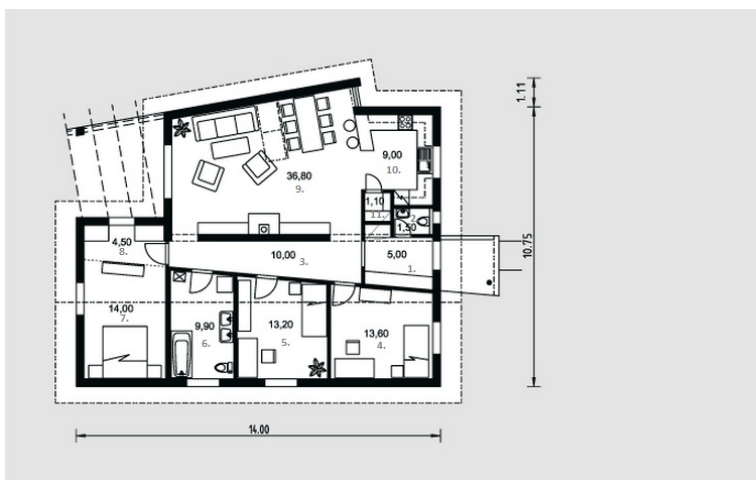

Uosis

Bendras plotas:

118.6 m²

Gyvenamas plotas:

77.6 m²

Pirmas aukštas

1. Tambūras	5 m ²
2. Katilinė	1.5 m ²
3. Koridorius	10 m ²
4. Kambarys	13.6 m ²
5. Kambarys	13.2 m ²
6. Vonios kambarys	9.9 m ²
7. Kambarys	14 m ²
8. Drabužinė	4.5 m ²
9. Svetainė + Valgomasis	36.8 m ²
10. Virtuvė	9 m ²
11. Sandėliukas	1.1 m ²
Iš viso:	118.6 m ²