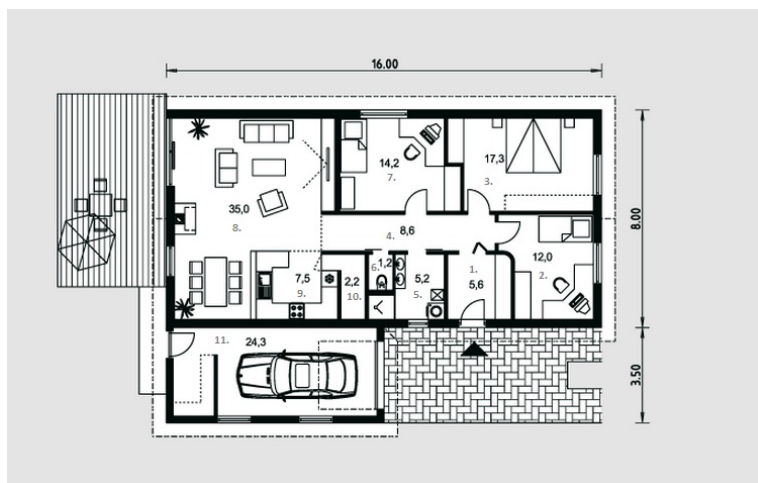

Urbonas

Bendras plotas:

133.1 m²

Gyvenamas plotas:

78.5 m²

Pirmas aukštas

1. Tambūras	5.6 m ²
2. Kambarys	12 m ²
3. Kambarys	17.3 m ²
4. Koridorius	8.6 m ²
5. Katilinė + Skalbykla + Džiovyklė	5.2 m ²
6. Tualetas	1.2 m ²
7. Kambarys	14.2 m ²
8. Svetainė + Valgomasis	35 m ²
9. Virtuvė	7.5 m ²
10. Sandėliukas	2.2 m ²
11. Garažas	24.3 m ²

Iš viso: 133.1 m²