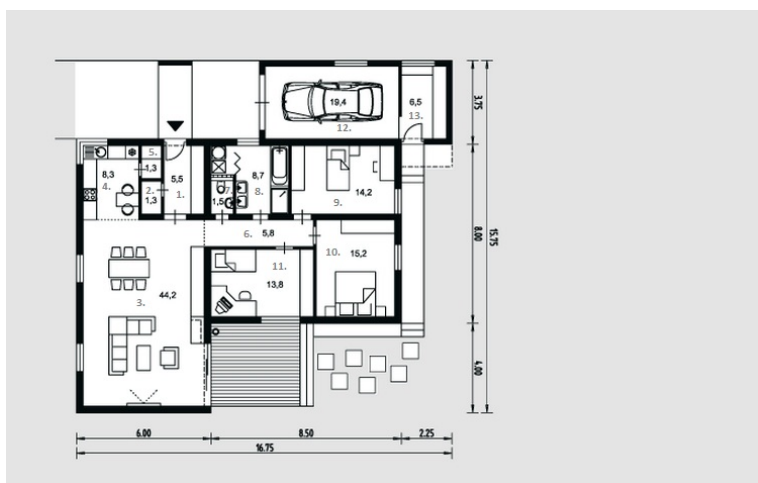

Natalija

Bendras plotas:

145.7 m²

Gyvenamas plotas:

87.9 m²

Pirmas aukštas

| | |
|--------------------------|---------------------|
| 1. Tambūras | 5.5 m ² |
| 2. Tualetas | 1.3 m ² |
| 3. Svetainė + Valgomasis | 44.2 m ² |
| 4. Virtuvė | 8.3 m ² |
| 5. Sandėliukas | 1.3 m ² |
| 6. Koridorius | 5.8 m ² |
| 7. Tualetas | 1.5 m ² |
| 8. Vonios kambarys | 8.7 m ² |
| 9. Kambarys | 14.2 m ² |
| 10. Kambarys | 15.2 m ² |
| 11. Kambarys | 13.8 m ² |
| 12. Garažas | 19.4 m ² |
| 13. Katilinė | 6.5 m ² |

Iš viso: 145.7 m²