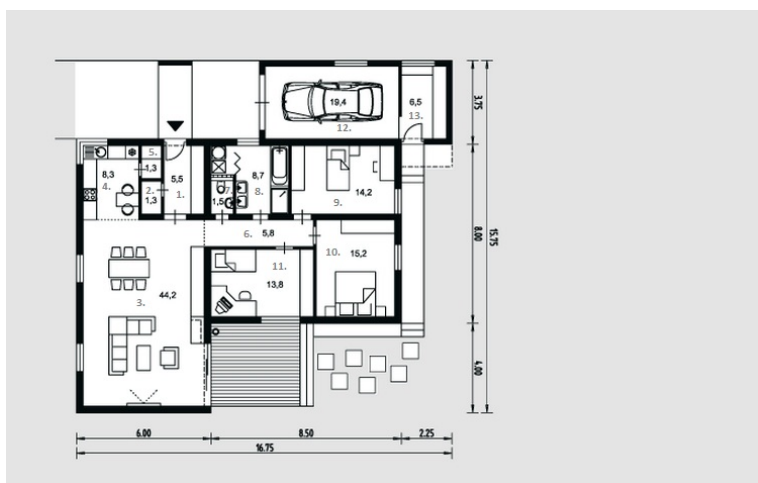

Natalija

Bendras plotas:

145.7 m²

Gyvenamas plotas:

87.9 m²

Pirmas aukštas

1. Tambūras	5.5 m ²
2. Tualetas	1.3 m ²
3. Svetainė + Valgomasis	44.2 m ²
4. Virtuvė	8.3 m ²
5. Sandėliukas	1.3 m ²
6. Koridorius	5.8 m ²
7. Tualetas	1.5 m ²
8. Vonios kambarys	8.7 m ²
9. Kambarys	14.2 m ²
10. Kambarys	15.2 m ²
11. Kambarys	13.8 m ²
12. Garažas	19.4 m ²
13. Katilinė	6.5 m ²

Iš viso: 145.7 m²