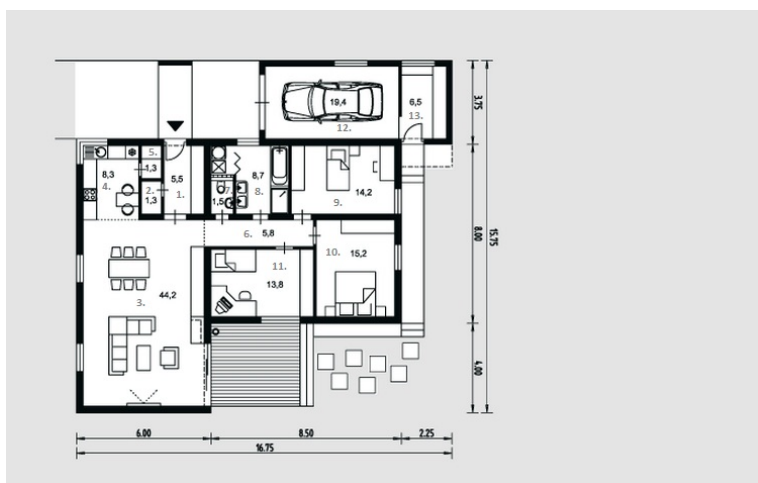

# Natalija

Bendras plotas:

145.7 m<sup>2</sup>

Gyvenamas plotas:

87.9 m<sup>2</sup>

## Pirmas aukštas

1. Tambūras	5.5 m <sup>2</sup>
2. Tualetas	1.3 m <sup>2</sup>
3. Svetainė + Valgomasis	44.2 m <sup>2</sup>
4. Virtuvė	8.3 m <sup>2</sup>
5. Sandėliukas	1.3 m <sup>2</sup>
6. Koridorius	5.8 m <sup>2</sup>
7. Tualetas	1.5 m <sup>2</sup>
8. Vonios kambarys	8.7 m <sup>2</sup>
9. Kambarys	14.2 m <sup>2</sup>
10. Kambarys	15.2 m <sup>2</sup>
11. Kambarys	13.8 m <sup>2</sup>
12. Garažas	19.4 m <sup>2</sup>
13. Katilinė	6.5 m <sup>2</sup>

Iš viso: 145.7 m<sup>2</sup>