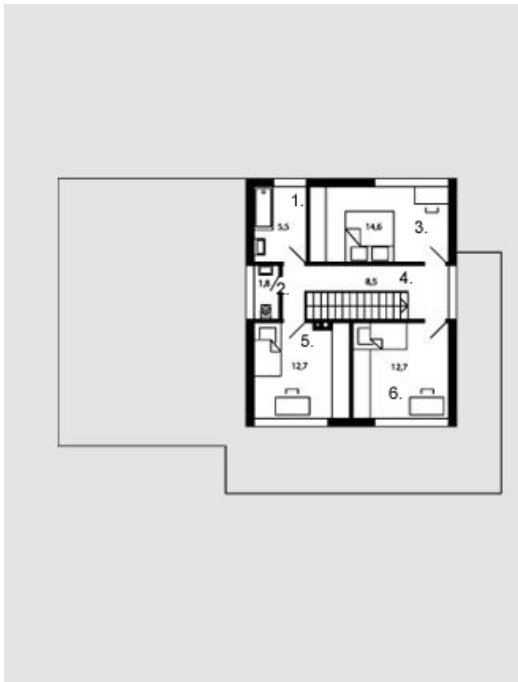

Vainoras

Bendras plotas:

160.8 m²

Gyvenamas plotas:

99.3 m²

Pirmas aukštas

1. Tambūras	5 m ²
2. Katilinė	1.6 m ²
3. Sandėliukas	1.5 m ²
4. Virtuvė	10 m ²
5. Koridorius	12.3 m ²
6. Svetainė + Valgomasis	43.7 m ²
7. Laiptinė	4.7 m ²
8. Skalbykla	3.5 m ²
9. Vonios kambarys	7.4 m ²
10. Kambarys	16.6 m ²
Iš viso:	106.3 m ²

Vainoras

Mansarda

1. Vonios kambarys	5.5 m ²
2. Tualetas	1.8 m ²
3. Kambarys	14.6 m ²
4. Koridorius	8.5 m ²
5. Kambarys	12.7 m ²
6. Kambarys	12.7 m ²
Iš viso:	55.8 m ²