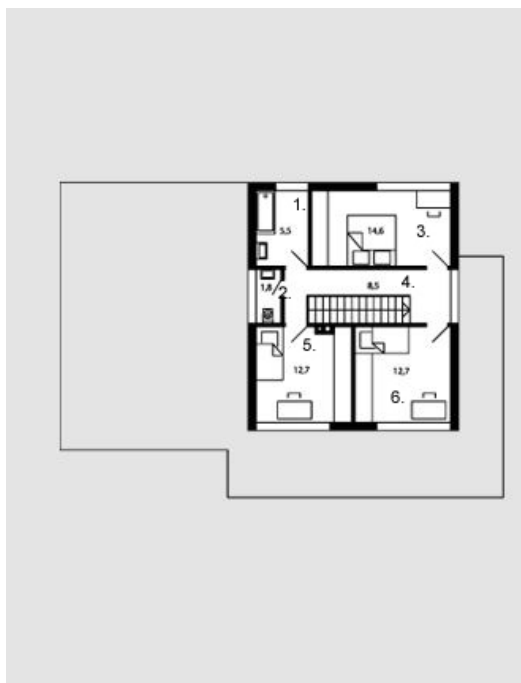

Vainoras

Bendras plotas:

160.8 m²

Gyvenamas plotas:

99.3 m²

Pirmas aukštas

1. Tambūras	5 m ²
2. Katilinė	1.6 m ²
3. Sandėliukas	1.5 m ²
4. Virtuvė	10 m ²
5. Koridorius	12.3 m ²
6. Svetainė + Valgomasis	43.7 m ²
7. Laiptinė	4.7 m ²
8. Skalbykla	3.5 m ²
9. Vonios kambarys	7.4 m ²
10. Kambarys	16.6 m ²
Iš viso:	106.3 m ²

Vainoras

Mansarda

1. Vonios kambarys	5.5 m ²
2. Tualetas	1.8 m ²
3. Kambarys	14.6 m ²
4. Koridorius	8.5 m ²
5. Kambarys	12.7 m ²
6. Kambarys	12.7 m ²
Iš viso:	55.8 m ²