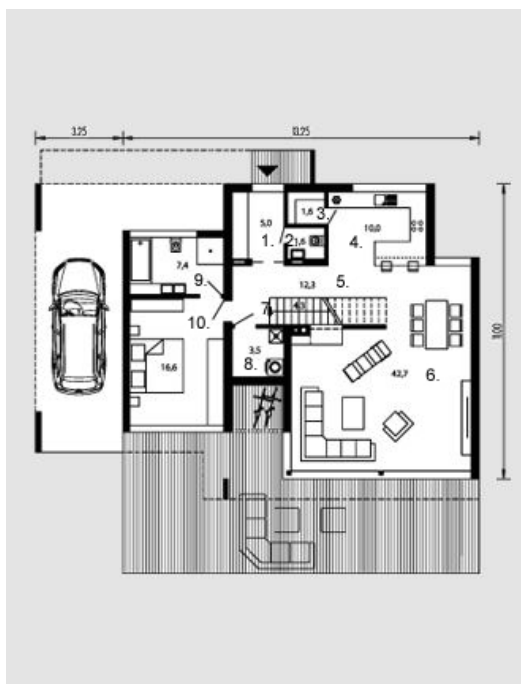

Vainoras

Bendras plotas:

160.8 m²

Gyvenamas plotas:

99.3 m²

Pirmas aukštas

1. Tambūras	5 m ²
2. Katilinė	1.6 m ²
3. Sandėliukas	1.5 m ²
4. Virtuvė	10 m ²
5. Koridorius	12.3 m ²
6. Svetainė + Valgomasis	43.7 m ²
7. Laiptinė	4.7 m ²
8. Skalbykla	3.5 m ²
9. Vonios kambarys	7.4 m ²
10. Kambarys	16.6 m ²
Iš viso:	106.3 m ²

Vainoras

Mansarda

1. Vonios kambarys	5.5 m ²
2. Tualetas	1.8 m ²
3. Kambarys	14.6 m ²
4. Koridorius	8.5 m ²
5. Kambarys	12.7 m ²
6. Kambarys	12.7 m ²
Iš viso:	55.8 m ²