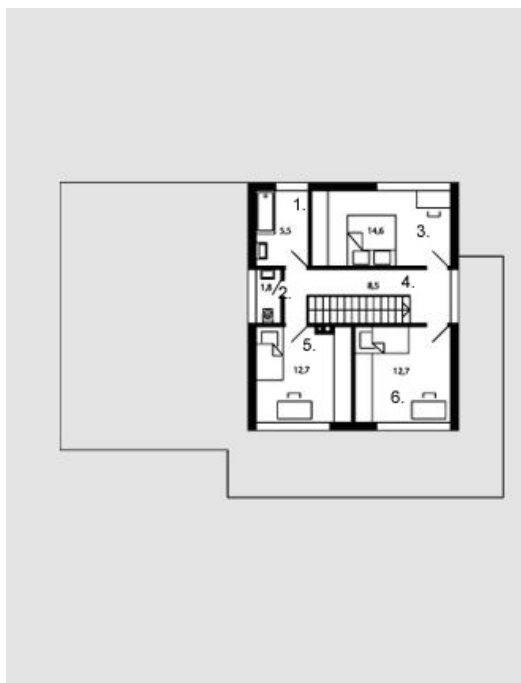

Vainoras

Mansarda

1. Vonios kambarys	5.5 m²
2. Tualetas	1.8 m²
3. Kambarys	14.6 m²
4. Koridorius	8.5 m²
5. Kambarys	12.7 m²
6. Kambarys	12.7 m²
Iš viso:	55.8 m²