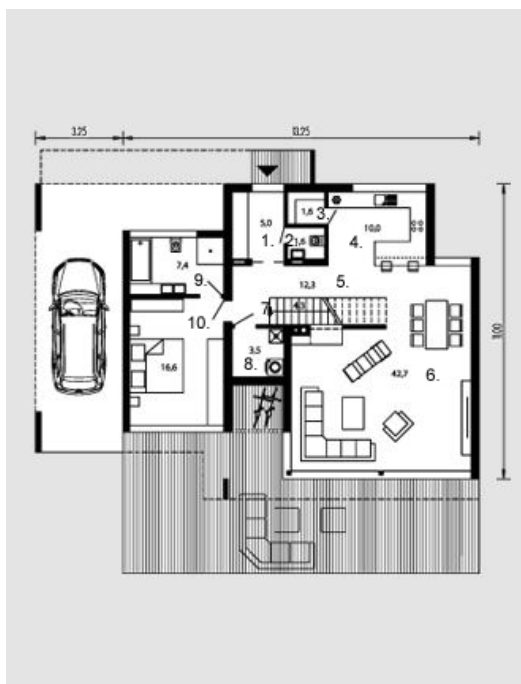

# Vainoras

Bendras plotas:

160.8 m<sup>2</sup>

Gyvenamas plotas:

99.3 m<sup>2</sup>

## Pirmas aukštas

|                          |                      |
|--------------------------|----------------------|
| 1. Tambūras              | 5 m <sup>2</sup>     |
| 2. Katilinė              | 1.6 m <sup>2</sup>   |
| 3. Sandėliukas           | 1.5 m <sup>2</sup>   |
| 4. Virtuvė               | 10 m <sup>2</sup>    |
| 5. Koridorius            | 12.3 m <sup>2</sup>  |
| 6. Svetainė + Valgomasis | 43.7 m <sup>2</sup>  |
| 7. Laiptinė              | 4.7 m <sup>2</sup>   |
| 8. Skalbykla             | 3.5 m <sup>2</sup>   |
| 9. Vonios kambarys       | 7.4 m <sup>2</sup>   |
| 10. Kambarys             | 16.6 m <sup>2</sup>  |
| Iš viso:                 | 106.3 m <sup>2</sup> |

## Mansarda

|                    |                     |
|--------------------|---------------------|
| 1. Vonios kambarys | 5.5 m <sup>2</sup>  |
| 2. Tualetas        | 1.8 m <sup>2</sup>  |
| 3. Kambarys        | 14.6 m <sup>2</sup> |
| 4. Koridorius      | 8.5 m <sup>2</sup>  |
| 5. Kambarys        | 12.7 m <sup>2</sup> |
| 6. Kambarys        | 12.7 m <sup>2</sup> |
| Iš viso:           | 55.8 m <sup>2</sup> |