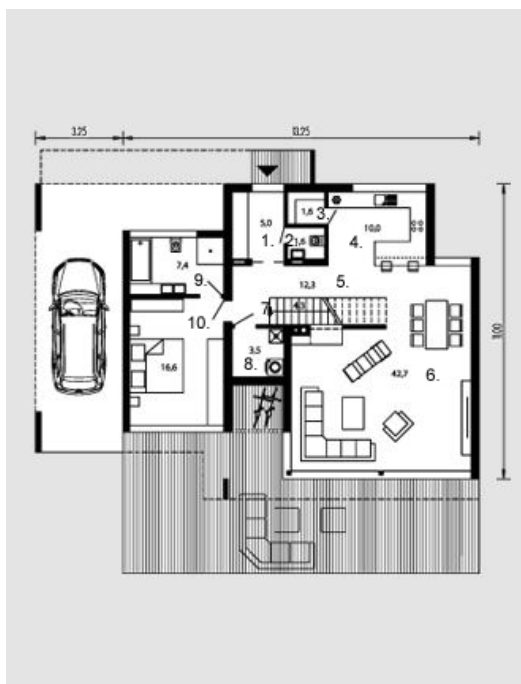

Vainoras

Bendras plotas:

160.8 m²

Gyvenamas plotas:

99.3 m²

Pirmas aukštas

1. Tambūras	5 m ²
2. Katilinė	1.6 m ²
3. Sandėliukas	1.5 m ²
4. Virtuvė	10 m ²
5. Koridorius	12.3 m ²
6. Svetainė + Valgomasis	43.7 m ²
7. Laiptinė	4.7 m ²
8. Skalbykla	3.5 m ²
9. Vonios kambarys	7.4 m ²
10. Kambarys	16.6 m ²

Iš viso: 106.3 m²

Vainoras

Mansarda

1. Vonios kambarys	5.5 m ²
2. Tualetas	1.8 m ²
3. Kambarys	14.6 m ²
4. Koridorius	8.5 m ²
5. Kambarys	12.7 m ²
6. Kambarys	12.7 m ²
Iš viso:	55.8 m ²