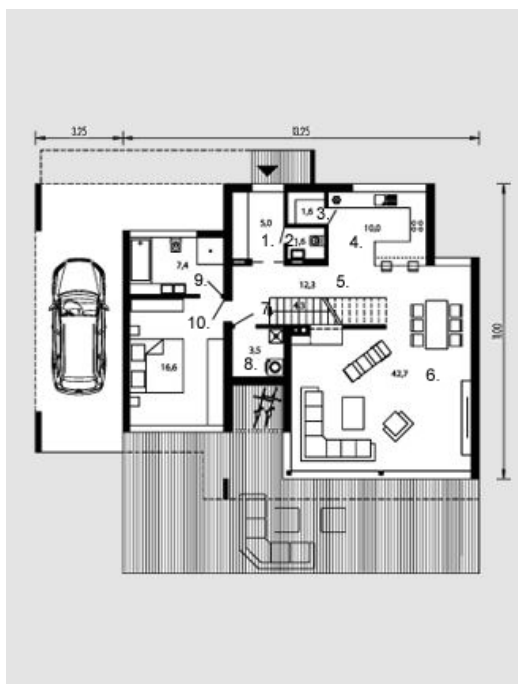

Vainoras

Bendras plotas:

160.8 m²

Gyvenamas plotas:

99.3 m²

Pirmas aukštas

1. Tambūras	5 m ²
2. Katilinė	1.6 m ²
3. Sandėliukas	1.5 m ²
4. Virtuvė	10 m ²
5. Koridorius	12.3 m ²
6. Svetainė + Valgomasis	43.7 m ²
7. Laiptinė	4.7 m ²
8. Skalbykla	3.5 m ²
9. Vonios kambarys	7.4 m ²
10. Kambarys	16.6 m ²
Iš viso:	106.3 m ²

Vainoras

Mansarda

1. Vonios kambarys	5.5 m ²
2. Tualetas	1.8 m ²
3. Kambarys	14.6 m ²
4. Koridorius	8.5 m ²
5. Kambarys	12.7 m ²
6. Kambarys	12.7 m ²
Iš viso:	55.8 m ²