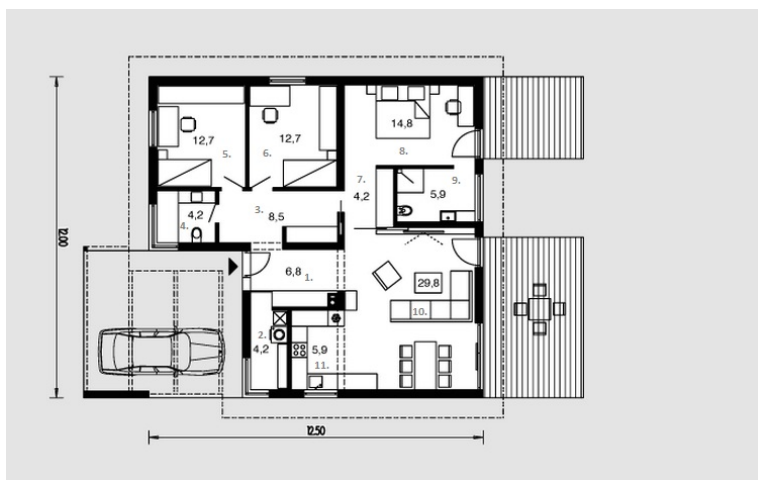

Vakarė

Bendras plotas:

109.7 m²

Gyvenamas plotas:

70 m²

Pirmas aukštas

1. Tambūras	6.8 m ²
2. Katilinė + Skalbykla + Džioykla	4.2 m ²
3. Koridorius	8.5 m ²
4. Vonios kambarys	4.2 m ²
5. Kambarys	12.7 m ²
6. Kambarys	12.7 m ²
7. Koridorius	4.2 m ²
8. Kambarys	14.8 m ²
9. Vonios kambarys	5.9 m ²
10. Virtuvė + Valgomasis	29.8 m ²
11. Virtuvė	5.9 m ²

Iš viso: 109.7 m²