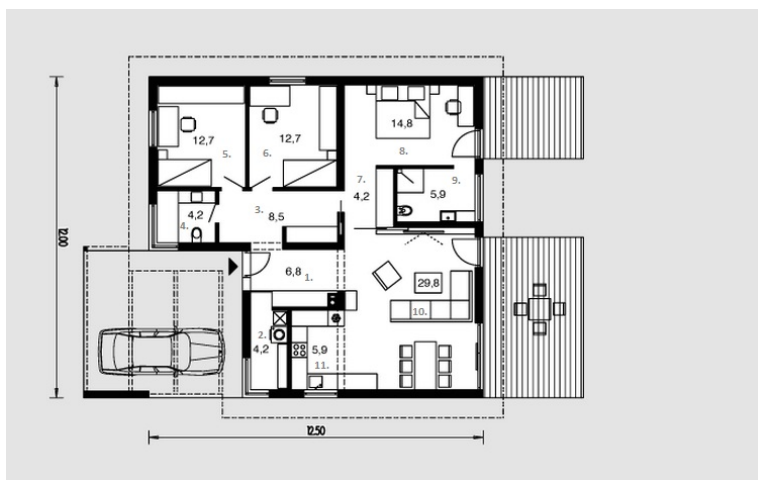

Vakarė

Bendras plotas:

109.7 m²

Gyvenamas plotas:

70 m²

Pirmas aukštas

| | |
|------------------------------------|---------------------|
| 1. Tambūras | 6.8 m ² |
| 2. Katilinė + Skalbykla + Džioykla | 4.2 m ² |
| 3. Koridorius | 8.5 m ² |
| 4. Vonios kambarys | 4.2 m ² |
| 5. Kambarys | 12.7 m ² |
| 6. Kambarys | 12.7 m ² |
| 7. Koridorius | 4.2 m ² |
| 8. Kambarys | 14.8 m ² |
| 9. Vonios kambarys | 5.9 m ² |
| 10. Virtuvė + Valgomasis | 29.8 m ² |
| 11. Virtuvė | 5.9 m ² |

Iš viso: 109.7 m²