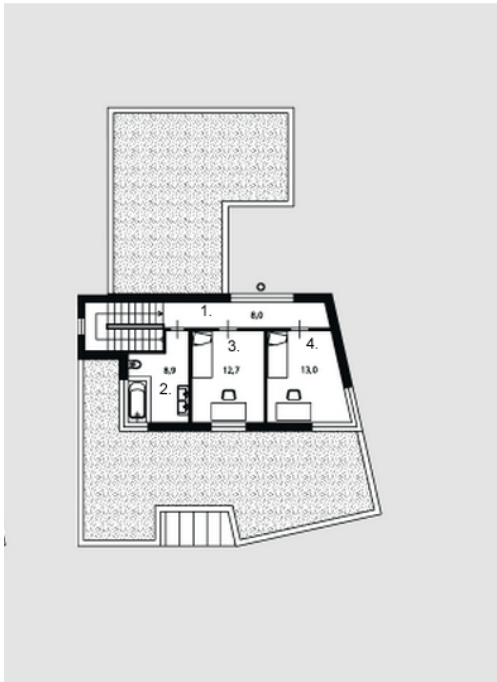

# Vesta

Bendras plotas:

195.9 m<sup>2</sup>

Gyvenamas plotas:

91.5 m<sup>2</sup>

## Pirmas aukštas

|                           |                      |
|---------------------------|----------------------|
| 1. Tambūras               | 5 m <sup>2</sup>     |
| 2. Sandėliukas            | 1.9 m <sup>2</sup>   |
| 3. Tualetas               | 2 m <sup>2</sup>     |
| 4. Katilinė               | 6 m <sup>2</sup>     |
| 5. Koridorius             | 18.2 m <sup>2</sup>  |
| 6. Laiptinė               | 6.9 m <sup>2</sup>   |
| 7. Kambarys               | 9.9 m <sup>2</sup>   |
| 8. Koridorius             | 5.3 m <sup>2</sup>   |
| 9. Vonios kambarys        | 7.3 m <sup>2</sup>   |
| 10. Kambarys              | 14.5 m <sup>2</sup>  |
| 11. Drabužinė             | 6.3 m <sup>2</sup>   |
| 12. Svetainė + Valgomasis | 41.4 m <sup>2</sup>  |
| 13. Virtuvė               | 9.2 m <sup>2</sup>   |
| 14. Garažas               | 19.4 m <sup>2</sup>  |
| Iš viso:                  | 153.3 m <sup>2</sup> |

## Mansarda

|                    |                     |
|--------------------|---------------------|
| 1. Koridorius      | 8 m <sup>2</sup>    |
| 2. Vonios kambarys | 8.9 m <sup>2</sup>  |
| 3. Kambarys        | 12.7 m <sup>2</sup> |
| 4. Kambarys        | 13 m <sup>2</sup>   |
| Iš viso:           | 42.6 m <sup>2</sup> |