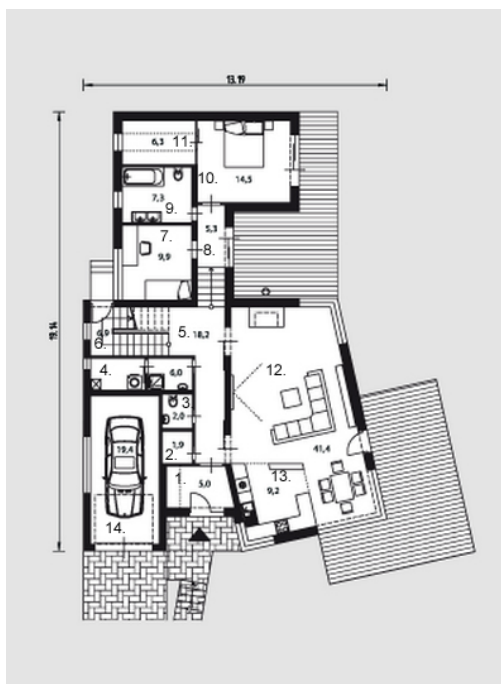

# Vesta

Bendras plotas:

195.9 m<sup>2</sup>

Gyvenamas plotas:

91.5 m<sup>2</sup>

## Pirmas aukštas

|                           |                      |
|---------------------------|----------------------|
| 1. Tambūras               | 5 m <sup>2</sup>     |
| 2. Sandėliukas            | 1.9 m <sup>2</sup>   |
| 3. Tualetas               | 2 m <sup>2</sup>     |
| 4. Katilinė               | 6 m <sup>2</sup>     |
| 5. Koridorius             | 18.2 m <sup>2</sup>  |
| 6. Laiptinė               | 6.9 m <sup>2</sup>   |
| 7. Kambarys               | 9.9 m <sup>2</sup>   |
| 8. Koridorius             | 5.3 m <sup>2</sup>   |
| 9. Vonios kambarys        | 7.3 m <sup>2</sup>   |
| 10. Kambarys              | 14.5 m <sup>2</sup>  |
| 11. Drabužinė             | 6.3 m <sup>2</sup>   |
| 12. Svetainė + Valgomasis | 41.4 m <sup>2</sup>  |
| 13. Virtuvė               | 9.2 m <sup>2</sup>   |
| 14. Garažas               | 19.4 m <sup>2</sup>  |
| Iš viso:                  | 153.3 m <sup>2</sup> |

## Mansarda

|                    |                     |
|--------------------|---------------------|
| 1. Koridorius      | 8 m <sup>2</sup>    |
| 2. Vonios kambarys | 8.9 m <sup>2</sup>  |
| 3. Kambarys        | 12.7 m <sup>2</sup> |
| 4. Kambarys        | 13 m <sup>2</sup>   |
| Iš viso:           | 42.6 m <sup>2</sup> |