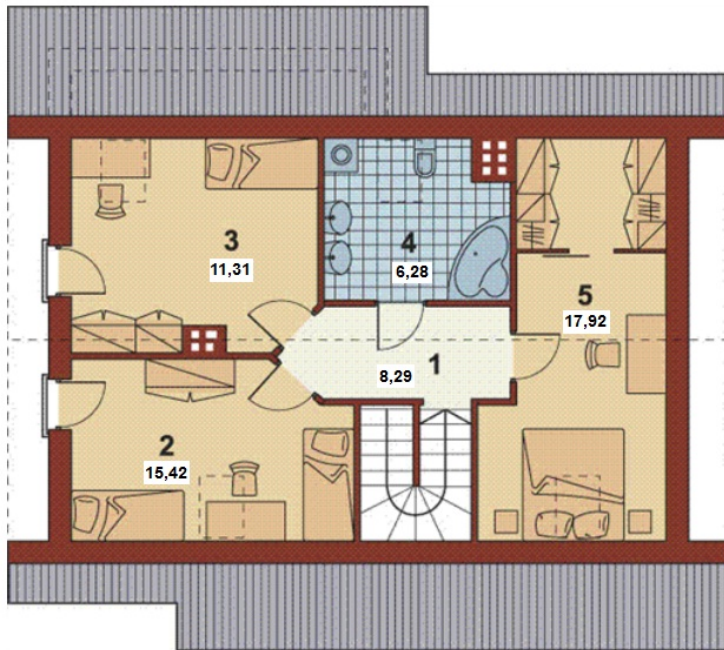

Berta

Bendras plotas:

134.01 m²

Gyvenamas plotas:

70.47 m²

Pirmas aukštas

1. Prieangis	3.97 m ²
2. Koridorius + Laiptinė	8.06 m ²
3. Virtuvė + Valgomasis	9.74 m ²
4. Svetainė	25.82 m ²
5. Vonios kambarys	4.95 m ²
6. Katilinė	4.97 m ²
7. Garažas	17.28 m ²

Iš viso: 74.79 m²

Berta

Mansarda

1. Koridorius + Laiptinė	8.29 m ²
2. Kambarys	15.42 m ²
3. Kambarys	11.31 m ²
4. Vonios kambarys	6.28 m ²
5. Kambarys	17.92 m ²
Iš viso:	59.22 m ²