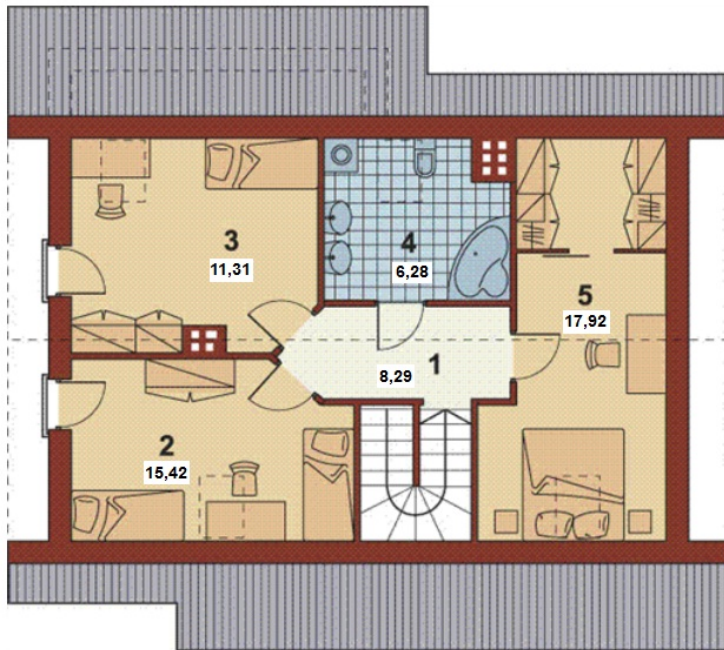

Berta

Bendras plotas:

134.01 m²

Gyvenamas plotas:

70.47 m²

Pirmas aukštas

1. Prieangis	3.97 m ²
2. Koridorius + Laiptinė	8.06 m ²
3. Virtuvė + Valgomasis	9.74 m ²
4. Svetainė	25.82 m ²
5. Vonios kambarys	4.95 m ²
6. Katilinė	4.97 m ²
7. Garažas	17.28 m ²

Iš viso: 74.79 m²

Berta

Mansarda

1. Koridorius + Laiptinė	8,29 m ²
2. Kambarys	15,42 m ²
3. Kambarys	11,31 m ²
4. Vonios kambarys	6,28 m ²
5. Kambarys	17,92 m ²
Iš viso:	59,22 m ²