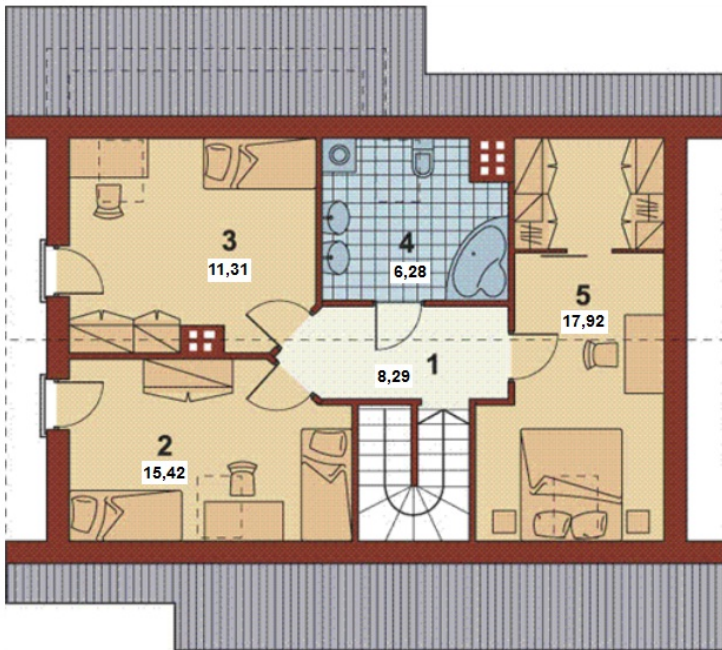

Berta

Bendras plotas:

134.01 m²

Gyvenamas plotas:

70.47 m²

Pirmas aukštas

1. Prieangis	3.97 m ²
2. Koridorius + Laiptinė	8.06 m ²
3. Virtuvė + Valgomasis	9.74 m ²
4. Svetainė	25.82 m ²
5. Vonios kambarys	4.95 m ²
6. Katilinė	4.97 m ²
7. Garažas	17.28 m ²

Iš viso: 74.79 m²

Berta

Mansarda

1. Koridorius + Laiptinė	8.29 m ²
2. Kambarys	15.42 m ²
3. Kambarys	11.31 m ²
4. Vonios kambarys	6.28 m ²
5. Kambarys	17.92 m ²
Iš viso:	59.22 m ²