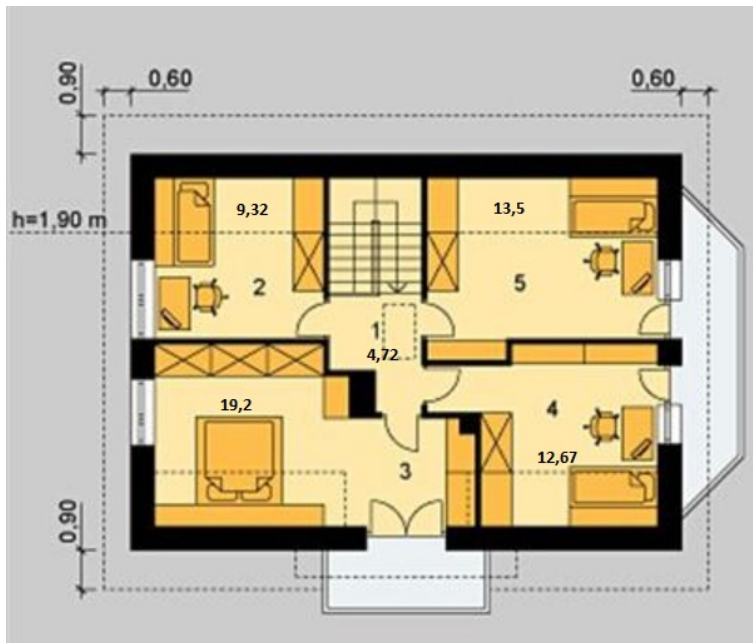

# Rudis

Bendras plotas:

142.91 m<sup>2</sup>

Gyvenamas plotas:

87.39 m<sup>2</sup>

## Pirmas aukštas

1. Prieangis	5.23 m <sup>2</sup>
2. Holas	9 m <sup>2</sup>
3. Svetainė	23.7 m <sup>2</sup>
4. Virtuvė + Valgomasis	15.25 m <sup>2</sup>
5. Sandėliukas	1.6 m <sup>2</sup>
6. Vonios kambarys	11.1 m <sup>2</sup>
7. Tualetas	1.78 m <sup>2</sup>
8. Kambarys	9 m <sup>2</sup>
9. Tamsusis kambarys	0.48 m <sup>2</sup>
10. Katilinė	6.36 m <sup>2</sup>
<b>Iš viso:</b>	<b>83.5 m<sup>2</sup></b>

## Mansarda

1. Holas	4.72 m <sup>2</sup>
2. Kambarys	9.32 m <sup>2</sup>
3. Kambarys	19.2 m <sup>2</sup>
4. Kambarys	12.67 m <sup>2</sup>
5. Kambarys	13.5 m <sup>2</sup>

Iš viso: 59.41 m<sup>2</sup>