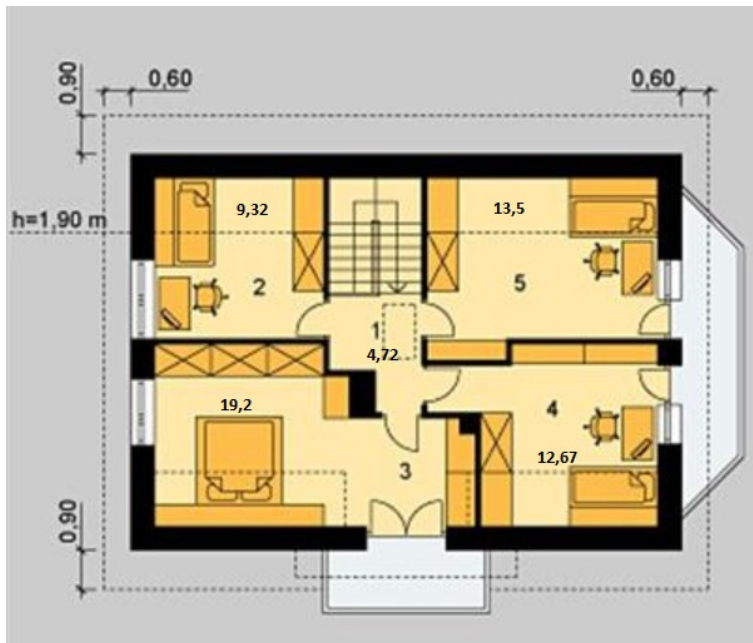

Rudis

Bendras plotas:

142.91 m²

Gyvenamas plotas:

87.39 m²

Pirmas aukštas

1. Prieangis	5.23 m ²
2. Holas	9 m ²
3. Svetainė	23.7 m ²
4. Virtuvė + Valgomasis	15.25 m ²
5. Sandėliukas	1.6 m ²
6. Vonios kambarys	11.1 m ²
7. Tualetas	1.78 m ²
8. Kambarys	9 m ²
9. Tamsusis kambarys	0.48 m ²
10. Katilinė	6.36 m ²
Iš viso:	83.5 m²

Rudis

Mansarda

1. Holas	4.72 m ²
2. Kambarys	9.32 m ²
3. Kambarys	19.2 m ²
4. Kambarys	12.67 m ²
5. Kambarys	13.5 m ²

Iš viso: 59.41 m²