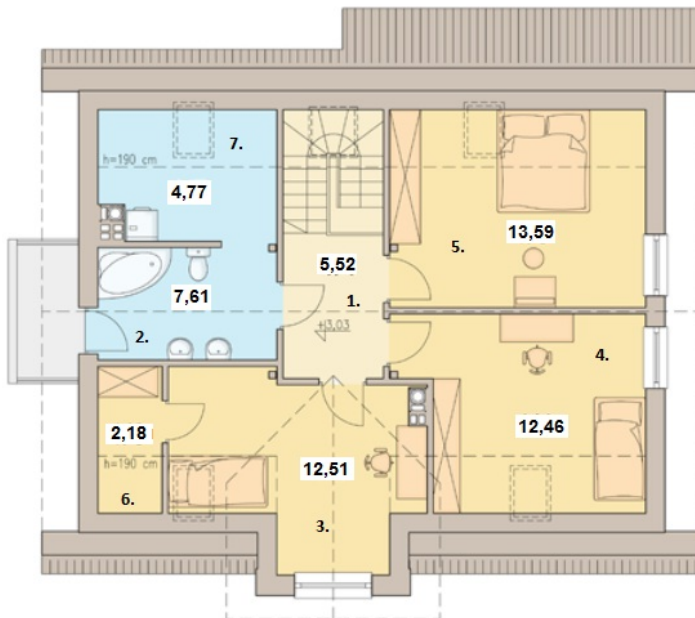

# Odis

Bendras plotas:

136.56 m<sup>2</sup>

Gyvenamas plotas:

87.64 m<sup>2</sup>

## Pirmas aukštas

1. Prieangis	3.61 m <sup>2</sup>
2. Koridorius	13.83 m <sup>2</sup>
3. Svetainė + Valgomasis + Virtuvė	37.52 m <sup>2</sup>
4. Vonios kambarys	3.2 m <sup>2</sup>
5. Katilinė	8.2 m <sup>2</sup>
6. Kambarys	11.56 m <sup>2</sup>
Iš viso:	77.92 m <sup>2</sup>

## Mansarda

1. Koridorius	5.52 m <sup>2</sup>
2. Vonios kambarys	7.61 m <sup>2</sup>
3. Kambarys	12.51 m <sup>2</sup>
4. Kambarys	12.46 m <sup>2</sup>
5. Kambarys	13.59 m <sup>2</sup>
6. Drabužinė	2.18 m <sup>2</sup>
7. Skalbykla/Džiovykla	4.77 m <sup>2</sup>

Iš viso: 58.64 m<sup>2</sup>