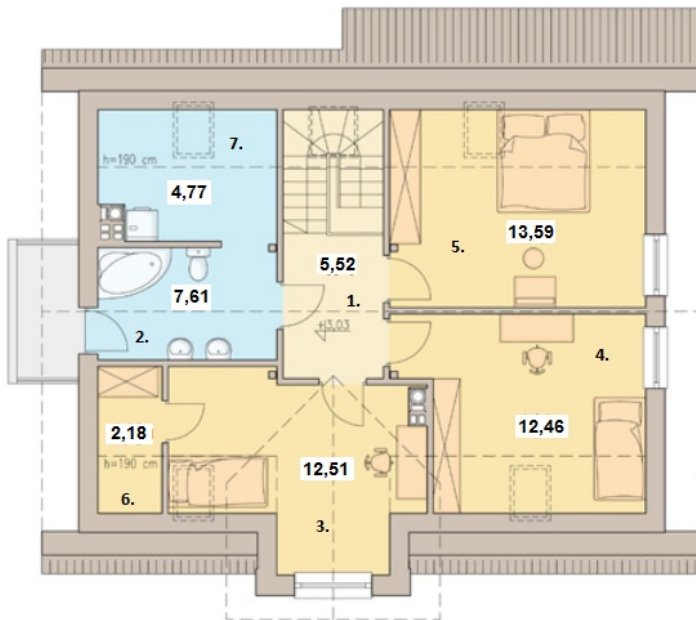

Odis

Bendras plotas:

136.56 m²

Gyvenamas plotas:

87.64 m²

Pirmas aukštas

| | |
|------------------------------------|----------------------|
| 1. Prieangis | 3.61 m ² |
| 2. Koridorius | 13.83 m ² |
| 3. Svetainė + Valgomasis + Virtuvė | 37.52 m ² |
| 4. Vonios kambarys | 3.2 m ² |
| 5. Katilinė | 8.2 m ² |
| 6. Kambarys | 11.56 m ² |
| Iš viso: | 77.92 m ² |

Mansarda

| | |
|------------------------|----------------------|
| 1. Koridorius | 5.52 m ² |
| 2. Vonios kambarys | 7.61 m ² |
| 3. Kambarys | 12.51 m ² |
| 4. Kambarys | 12.46 m ² |
| 5. Kambarys | 13.59 m ² |
| 6. Drabužinė | 2.18 m ² |
| 7. Skalbykla/Džiovykla | 4.77 m ² |
| Iš viso: | 58.64 m ² |