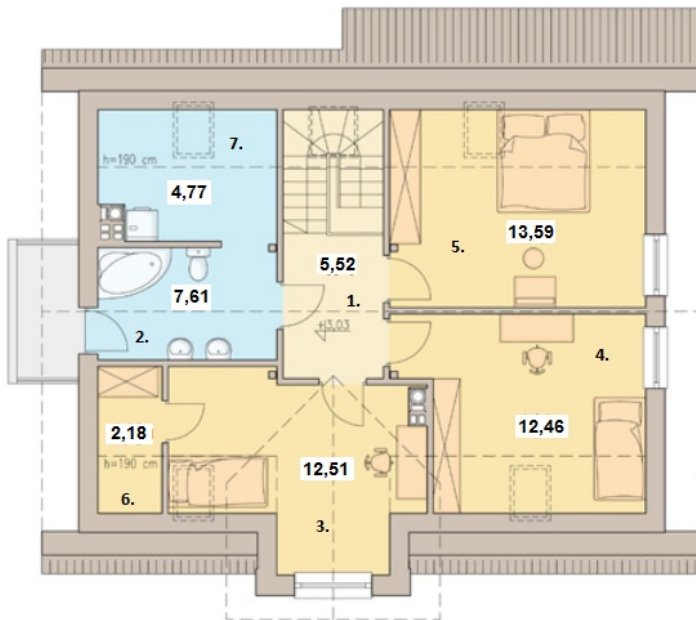

# Odis

Bendras plotas:

136.56 m<sup>2</sup>

Gyvenamas plotas:

87.64 m<sup>2</sup>

## Pirmas aukštas

|                                    |                      |
|------------------------------------|----------------------|
| 1. Prieangis                       | 3.61 m <sup>2</sup>  |
| 2. Koridorius                      | 13.83 m <sup>2</sup> |
| 3. Svetainė + Valgomasis + Virtuvė | 37.52 m <sup>2</sup> |
| 4. Vonios kambarys                 | 3.2 m <sup>2</sup>   |
| 5. Katilinė                        | 8.2 m <sup>2</sup>   |
| 6. Kambarys                        | 11.56 m <sup>2</sup> |
| Iš viso:                           | 77.92 m <sup>2</sup> |

## Mansarda

|                        |                      |
|------------------------|----------------------|
| 1. Koridorius          | 5.52 m <sup>2</sup>  |
| 2. Vonios kambarys     | 7.61 m <sup>2</sup>  |
| 3. Kambarys            | 12.51 m <sup>2</sup> |
| 4. Kambarys            | 12.46 m <sup>2</sup> |
| 5. Kambarys            | 13.59 m <sup>2</sup> |
| 6. Drabužinė           | 2.18 m <sup>2</sup>  |
| 7. Skalbykla/Džiovykla | 4.77 m <sup>2</sup>  |
| Iš viso:               | 58.64 m <sup>2</sup> |