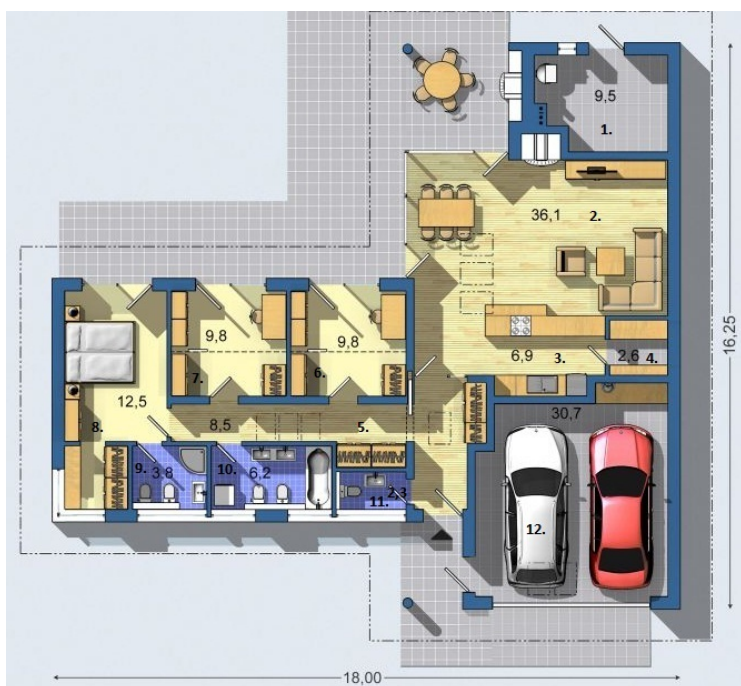

Martis

Bendras plotas:

138.7 m²

Gyvenamas plotas:

68.2 m²

Pirmas aukštas

1. Katilinė	9.5 m ²
2. Svetainė + Valgomasis	36.1 m ²
3. Virtuvė	6.9 m ²
4. Sandėliukas	2.6 m ²
5. Koridorius	8.5 m ²
6. Kambarys	9.8 m ²
7. Kambarys	9.8 m ²
8. Kambarys	12.5 m ²
9. Vonios kambarys	3.8 m ²
10. Vonios kambarys	6.2 m ²
11. Tualetas	2.3 m ²
12. Garažas	30.7 m ²

Iš viso: 138.7 m²