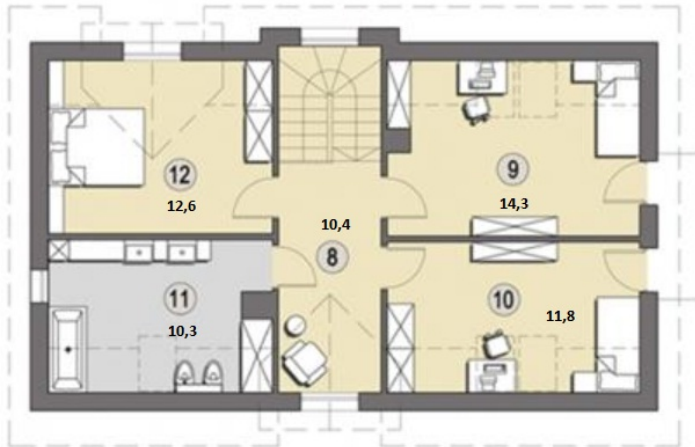

Mega

Bendras plotas:

134.3 m²

Gyvenamas plotas:

78.8 m²

Pirmas aukštas

1. Prieangis	3.9 m ²
2. Holas	7.8 m ²
3. Virtuvė	10.9 m ²
4. Svetainė + Valgomasis	24.7 m ²
5. Kambarys	15.4 m ²
6. Vonios kambarys	3.8 m ²
7. Katilinė + Tech.patalpos`	8.4 m ²

Iš viso: 74.9 m²

Mega

Mansarda

1. Holas	10.4 m ²
2. Kambarys	14.3 m ²
3. Kambarys	11.8 m ²
4. Vonios kambarys + Skalbykla/Džiovykla	10.3 m ²
5. Kambarys	12.6 m ²
Iš viso:	59.4 m ²