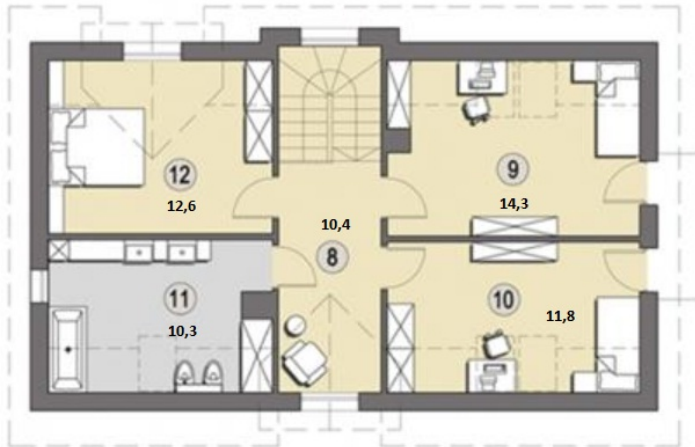

# Mega

Bendras plotas:

134.3 m<sup>2</sup>

Gyvenamas plotas:

78.8 m<sup>2</sup>

## Pirmas aukštas

1. Prieangis	3.9 m <sup>2</sup>
2. Holas	7.8 m <sup>2</sup>
3. Virtuvė	10.9 m <sup>2</sup>
4. Svetainė + Valgomasis	24.7 m <sup>2</sup>
5. Kambarys	15.4 m <sup>2</sup>
6. Vonios kambarys	3.8 m <sup>2</sup>
7. Katilinė + Tech.patalpos`	8.4 m <sup>2</sup>

## Mansarda

1. Holas	10.4 m <sup>2</sup>
2. Kambarys	14.3 m <sup>2</sup>
3. Kambarys	11.8 m <sup>2</sup>
4. Vonios kambarys + Skalbykla/Džiovykla	10.3 m <sup>2</sup>
5. Kambarys	12.6 m <sup>2</sup>
Iš viso:	59.4 m <sup>2</sup>