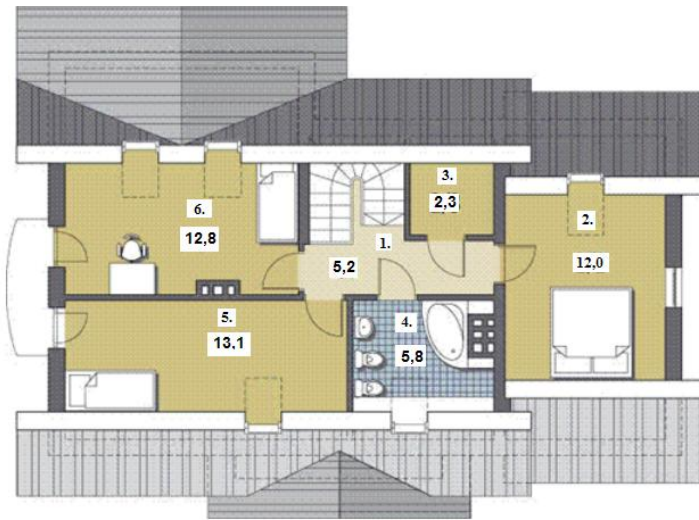

Nojus

Bendras plotas:

139.4 m²

Gyvenamas plotas:

71.1 m²

Pirmas aukštas

1. Prieangis + Drabužinė	6 m ²
2. Holas	6.3 m ²
3. Virtuvė	11.9 m ²
4. Svetainė + Valgomasis	25 m ²
5. Kambarys	8.2 m ²
6. Vonios kambarys	2.5 m ²
7. Katilinė	5 m ²
8. Garažas	23.3 m ²

Iš viso: 88.2 m²

Nojus

Mansarda

1. Koridorius	5.2 m ²
2. Kambarys	12.0 m ²
3. Drabužinė	2.3 m ²
4. Vonios kambarys	5.8 m ²
5. Kambarys	13.1 m ²
6. Kambarys	12.8 m ²
Iš viso:	51.2 m ²