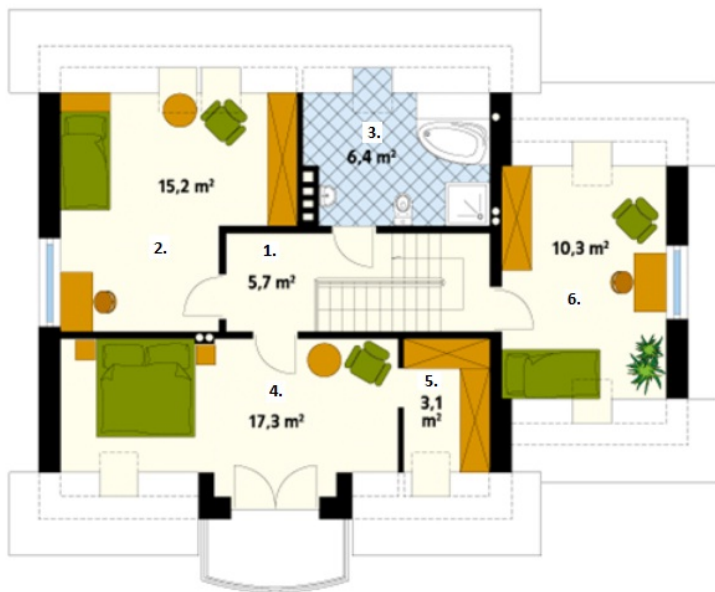

Bendras plotas:

139.9 m<sup>2</sup>

Gyvenamas plotas:

72.8 m<sup>2</sup>

## Pirmas aukštas

1. Prieangis	1.8 m <sup>2</sup>
2. Koridorius	3 m <sup>2</sup>
3. Virtuvė + Valgomasis	11.3 m <sup>2</sup>
4. Svetainė	19.5 m <sup>2</sup>
5. Koridorius + Laiptinė	10.4 m <sup>2</sup>
6. Kambarys	10.5 m <sup>2</sup>
7. Katilinė	5.2 m <sup>2</sup>
8. Tualetas	1.7 m <sup>2</sup>
9. Garažas	18.5 m <sup>2</sup>

Iš viso: 81.9 m<sup>2</sup>

## Mansarda

1. Koridorius + Laiptinė	5.7 m <sup>2</sup>
2. Kambarys	15.2 m <sup>2</sup>
3. Vonios kambarys	6.4 m <sup>2</sup>
4. Kambarys	17.3 m <sup>2</sup>
5. Drabužinė	3.1 m <sup>2</sup>
6. Kambarys	10.3 m <sup>2</sup>
Iš viso:	58 m <sup>2</sup>