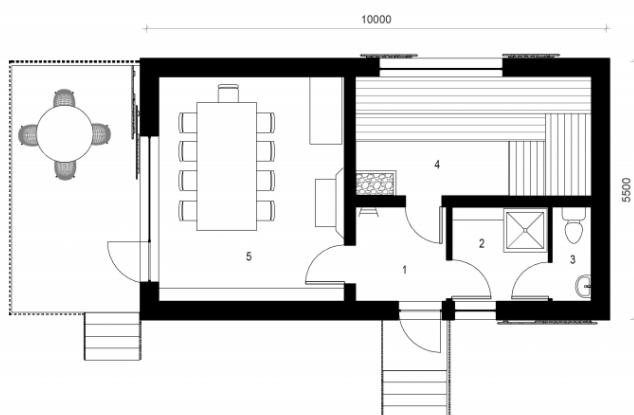

Vilda

Bendras plotas:

43.58 m²

Gyvenamas plotas:

26.07 m²

Pirmas aukštas

1. Tambūras	4.12 m ²
2. Dušas/ persirengimas	4.36 m ²
3. WC	1.78 m ²
4. Pirtis	13.39 m ²
5. Salė	19.93 m ²
Iš viso:	43.58 m ²