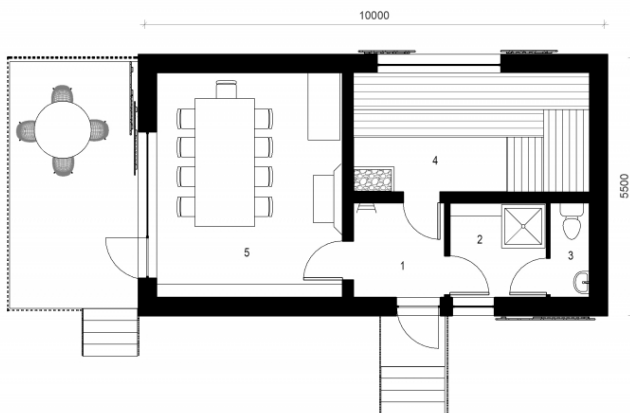

# Vilda

Bendras plotas:

43.58 m<sup>2</sup>

Gyvenamas plotas:

26.07 m<sup>2</sup>

## Pirmas aukštas

1. Tambūras	4.12 m <sup>2</sup>
2. Dušas/ persirengimas	4.36 m <sup>2</sup>
3. WC	1.78 m <sup>2</sup>
4. Pirtis	13.39 m <sup>2</sup>
5. Salė	19.93 m <sup>2</sup>
Iš viso:	43.58 m <sup>2</sup>