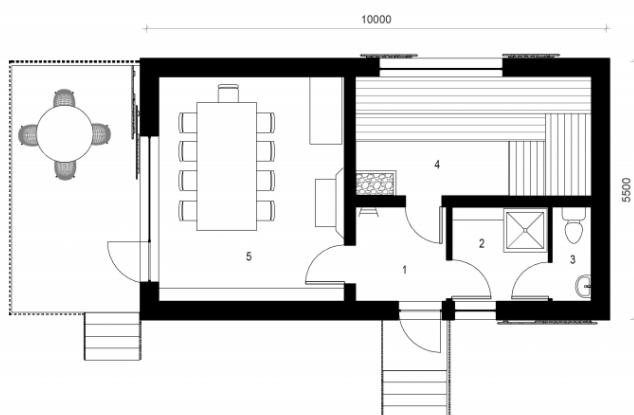

# Vilda

Bendras plotas:

43.58 m<sup>2</sup>

Gyvenamas plotas:

26.07 m<sup>2</sup>

## Pirmas aukštas

1. Tambūras	4.12 m <sup>2</sup>
2. Dušas/ persirengimas	4.36 m <sup>2</sup>
3. WC	1.78 m <sup>2</sup>
4. Pirtis	13.39 m <sup>2</sup>
5. Salė	19.93 m <sup>2</sup>
Iš viso:	43.58 m <sup>2</sup>