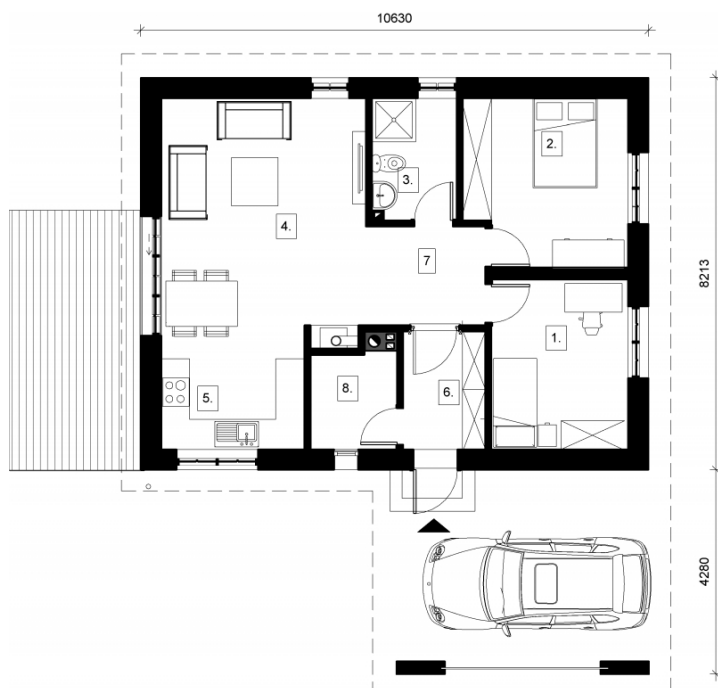

# Vilma

Bendras plotas:

68.4 m<sup>2</sup>

Gyvenamas plotas:

68.4 m<sup>2</sup>

## Pirmas aukštas

1. Kambarys	10.2 m <sup>2</sup>
2. Kambarys	11.7 m <sup>2</sup>
3. Vonios kambarys	4.5 m <sup>2</sup>
4. Valgomasis/ Svetainė	21.4 m <sup>2</sup>
5. Virtuvė	7.8 m <sup>2</sup>
6. Tambūras	4.2 m <sup>2</sup>
7. Koridorius	5 m <sup>2</sup>
8. Katilinė	3.6 m <sup>2</sup>

Iš viso: 68.4 m<sup>2</sup>